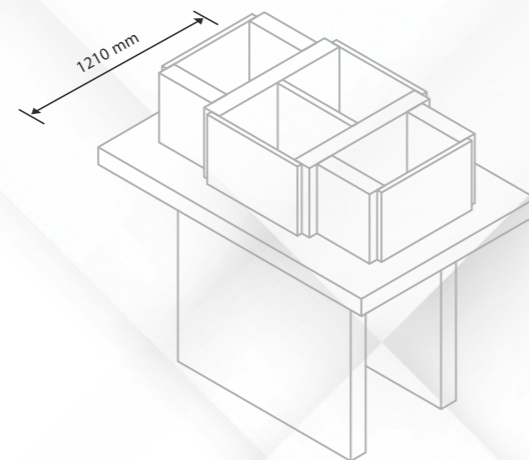

URNENINSEL®

Eckdaten:

- leicht zu errichtendes Urnengrabmal
- bestehend aus einem Modul
- 4 separate Urnenfächer zur Gestaltung
- 4-seitig zugänglich
- bei jeder der 4 Urnenflächen Platz für Laterne, Vase, etc.
- 6 Urnen pro Fach = 24 Urnen möglich
- unkompliziertes Öffnen und Schließen dank neuartigem Befestigungssystem

Verwendung:

- als Mittelpunkt einer Gestaltungsfläche im Friedhofsbereich
- geringer Platzbedarf
- auch als Familienurnengrabmal geeignet
- für alle Glaubensrichtungen abstimmbare

Design:

- frei wählbarer Werkstoff, bevorzugt wird jedoch Granit als Trägerelement
- vielfältige Gestaltungsmöglichkeiten der Schriftplatten (Stein, Glas, Niro, ...)
- Farb- und Materialmix möglich
- Stellfläche individuell gestaltbar

Pflege und Erhaltung

- bei Granit als Modul-Trägerelement ist keine Pflege notwendig – witterungsbeständig!
- durch geringen Platzbedarf keine bis minimale Erhaltungskosten der Grundfläche
- dank qualitativ hochwertiger Ausführung ist Nachhaltigkeit garantiert

Kosten:

- wir stellen Ihnen gerne ein individuelles Angebot zusammen
- das Kosten-Nutzen-Verhältnis ist deutlich besser als bei vergleichbaren Urnengrabmälern