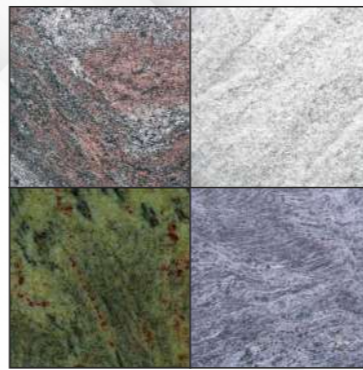

Farbe, Muster und Struktur können variieren.