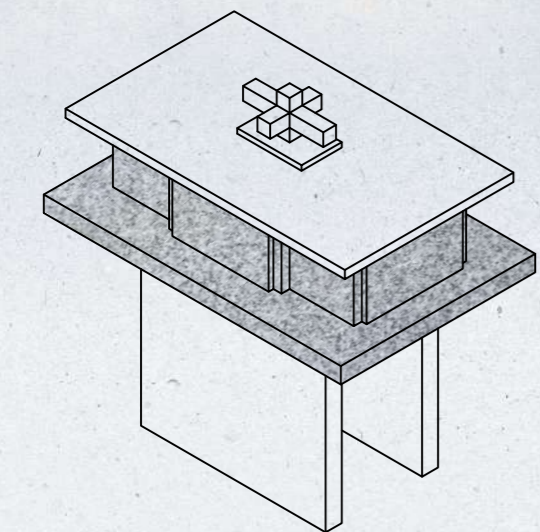

 **HÖHER** SYSTEMS®
Urnelemente & Urneninsel mit System

URNENINSEL[®]

Trägerelement aus Granit.

Farbe, Muster und Struktur können variieren.

4 Urnenfächer, von allen Seiten zugänglich

Dekorplatz für Blumen, Kerzen, u.v.m.

URNEN-ELEMENTE gibt es in 2er & 3er Ausführung - unendlich erweiterbar!

platzsparend... witterungsresistent...
 wiederverwendbar... **erweiterbar**
 pflegeleicht...

URNENINSEL[®]

Eckdaten:

- leicht zu errichtendes Urnengrabmal
- bestehend aus einem Modul
- 4 separate Urnenfächer zur Gestaltung
- 4-seitig zugänglich
- bei jeder der 4 Urnenflächen Platz für Laterne, Vase, etc.
- 6 Urnen pro Fach = 24 Urnen möglich
- unkompliziertes Öffnen und Schließen dank neuartigem Befestigungssystem