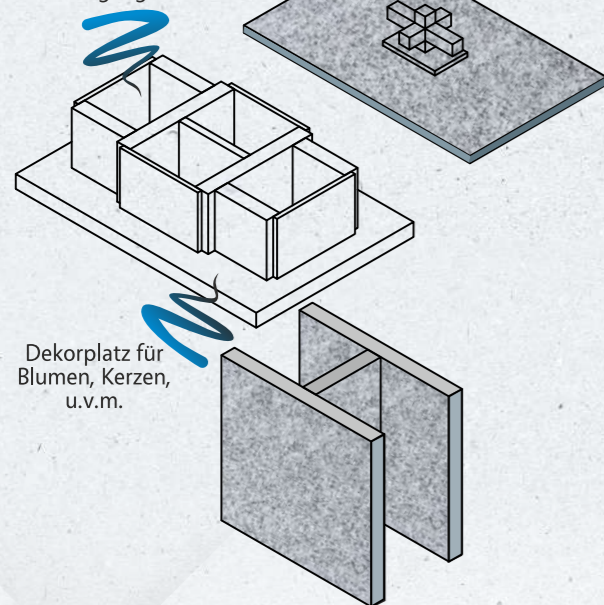

 **HÖHER** SYSTEMS®
Urnelemente & Urneninsel mit System

URNENINSEL[®]

Trägerelement aus Granit.

Farbe, Muster und Struktur können variieren.

4 Urnenfächer, von allen Seiten zugänglich

Dekorplatz für Blumen, Kerzen, u.v.m.

URNEN-ELEMENTE gibt es in 2er & 3er Ausführung - unendlich erweiterbar!

platzsparend... witterungsresistent...
 wiederverwendbar... **erweiterbar**
 pflegeleicht...

URNENINSEL[®]

Eckdaten:

- leicht zu errichtendes Urnengrabmal
- bestehend aus einem Modul
- 4 separate Urnenfächer zur Gestaltung
- 4-seitig zugänglich
- bei jeder der 4 Urnenflächen Platz für Laterne, Vase, etc.
- 6 Urnen pro Fach = 24 Urnen möglich
- unkompliziertes Öffnen und Schließen dank neuartigem Befestigungssystem

Verwendung:

- als Mittelpunkt einer Gestaltungsfläche im Friedhofsbereich
- geringer Platzbedarf
- auch als Familienurnengrabmal geeignet
- für alle Glaubensrichtungen abstimmbare

Design:

- frei wählbarer Werkstoff, bevorzugt wird jedoch Granit als Trägerelement
- vielfältige Gestaltungsmöglichkeiten der Schriftplatten (Stein, Glas, Niro, ...)
- Farb- und Materialmix möglich
- Stellfläche individuell gestaltbar