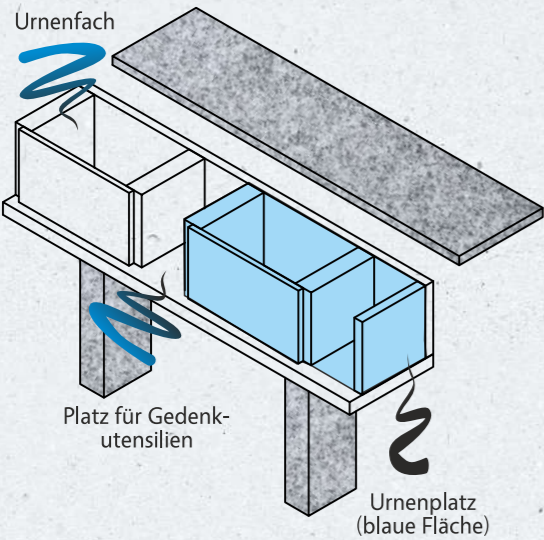

 **HÖHER** SYSTEMS®
Urnelemente & Urneninsel mit System

URNENINSEL[®]

Trägerelement aus Granit.

Farbe, Muster und Struktur können variieren.

4 Urnenfächer, von allen Seiten zugänglich

Dekorplatz für Blumen, Kerzen, u.v.m.

Skizze "URNENINSEL"

modern...
ästhetisch
kostengünstig...
innovativ...
individuell...

URNEN-ELEMENTE[®]

Trägerelement aus Granit.

Farbe, Muster und Struktur können variieren.

URNEN-ELEMENTE in 2er & 3er Ausführung

URNEN-ELEMENTE gibt es in 2er & 3er Ausführung - unendlich erweiterbar!

platzsparend... witterungsresistent...
 wiederverwendbar... **erweiterbar**
 pflegeleicht...

URNENINSEL[®]

Eckdaten:

- leicht zu errichtendes Urnengrabmal
- bestehend aus einem Modul
- 4 separate Urnenfächer zur Gestaltung
- 4-seitig zugänglich
- bei jeder der 4 Urnenflächen Platz für Laterne, Vase, etc.
- 6 Urnen pro Fach = 24 Urnen möglich
- unkompliziertes Öffnen und Schließen dank neuartigem Befestigungssystem

Verwendung:

- als Mittelpunkt einer Gestaltungsfläche im Friedhofsbereich
- geringer Platzbedarf
- auch als Familienurnengrabmal geeignet
- für alle Glaubensrichtungen abstimmbare

Design:

- frei wählbarer Werkstoff, bevorzugt wird jedoch Granit als Trägerelement
- vielfältige Gestaltungsmöglichkeiten der Schriftplatten (Stein, Glas, Niro, ...)
- Farb- und Materialmix möglich
- Stellfläche individuell gestaltbar