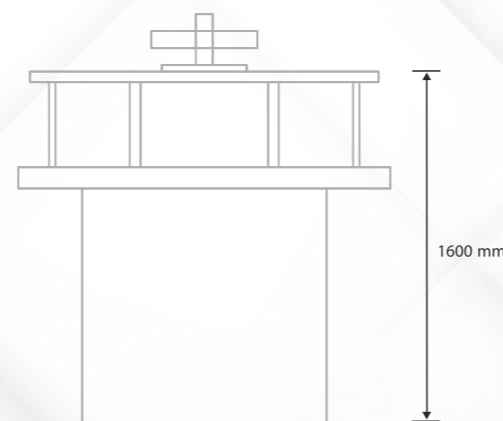

URNENINSEL®

Eckdaten:

- leicht zu errichtendes Urnengrabmal
- bestehend aus einem Modul
- 4 separate Urnenfächer zur Gestaltung
- 4-seitig zugänglich
- bei jeder der 4 Urnenflächen Platz für Laterne, Vase, etc.
- 6 Urnen pro Fach = 24 Urnen möglich
- unkompliziertes Öffnen und Schließen dank neuartigem Befestigungssystem

Verwendung:

- als Mittelpunkt einer Gestaltungsfläche im Friedhofsbereich
- geringer Platzbedarf
- auch als Familienurnengrabmal geeignet
- für alle Glaubensrichtungen abstimmbare

Design:

- frei wählbarer Werkstoff, bevorzugt wird jedoch Granit als Trägerelement
- vielfältige Gestaltungsmöglichkeiten der Schriftplatten (Stein, Glas, Niro, ...)
- Farb- und Materialmix möglich
- Stellfläche individuell gestaltbar

Pflege und Erhaltung

- bei Granit als Modul-Trägerelement ist keine Pflege notwendig – witterungsbeständig!
- durch geringen Platzbedarf keine bis minimale Erhaltungskosten der Grundfläche
- dank qualitativ hochwertiger Ausführung ist Nachhaltigkeit garantiert

Kosten:

- wir stellen Ihnen gerne ein individuelles Angebot zusammen
- das Kosten-Nutzen-Verhältnis ist deutlich besser als bei vergleichbaren Urnengrabmälern