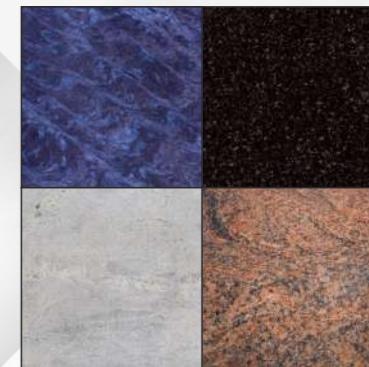

Farbe, Muster und Struktur können variieren.