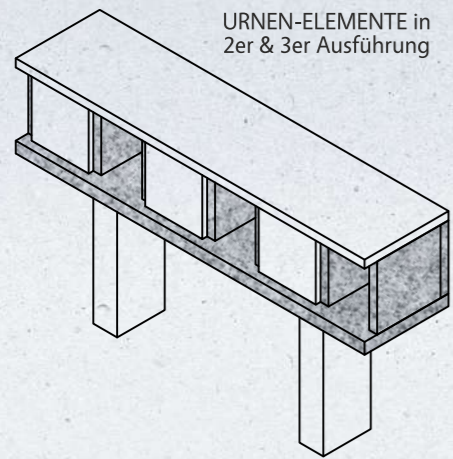

Skizze "URNENINSEL"

modern...
ästhetisch
kostengünstig...
innovativ...
individuell...

URNEN-ELEMENTE[®]

Trägerelement aus Granit.

Farbe, Muster und Struktur können variieren.

URNEN-ELEMENTE in 2er & 3er Ausführung

URNEN-ELEMENTE gibt es in 2er & 3er Ausführung - unendlich erweiterbar!

platzsparend... witterungsresistent...
 wiederverwendbar... **erweiterbar**
 pflegeleicht...

URNENINSEL[®]

Eckdaten:

- leicht zu errichtendes Urnengrabmal
- bestehend aus einem Modul
- 4 separate Urnenfächer zur Gestaltung
- 4-seitig zugänglich
- bei jeder der 4 Urnenflächen Platz für Laterne, Vase, etc.
- 6 Urnen pro Fach = 24 Urnen möglich
- unkompliziertes Öffnen und Schließen dank neuartigem Befestigungssystem