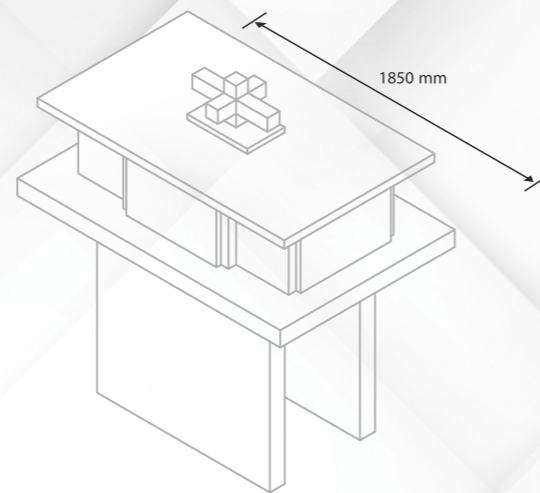

URNENINSEL®

Eckdaten:

- leicht zu errichtendes Urnengrabmal
- bestehend aus einem Modul
- 4 separate Urnenfächer zur Gestaltung
- 4-seitig zugänglich
- bei jeder der 4 Urnenflächen Platz für Laterne, Vase, etc.
- 6 Urnen pro Fach = 24 Urnen möglich
- unkompliziertes Öffnen und Schließen dank neuartigem Befestigungssystem

Verwendung:

- als Mittelpunkt einer Gestaltungsfläche im Friedhofsbereich
- geringer Platzbedarf
- auch als Familienurnengrabmal geeignet
- für alle Glaubensrichtungen abstimmbare

Design:

- frei wählbarer Werkstoff, bevorzugt wird jedoch Granit als Trägerelement
- vielfältige Gestaltungsmöglichkeiten der Schriftplatten (Stein, Glas, Niro, ...)
- Farb- und Materialmix möglich
- Stellfläche individuell gestaltbar

Pflege und Erhaltung

- bei Granit als Modul-Trägerelement ist keine Pflege notwendig – witterungsbeständig!
- durch geringen Platzbedarf keine bis minimale Erhaltungskosten der Grundfläche
- dank qualitativ hochwertiger Ausführung ist Nachhaltigkeit garantiert

Kosten:

- wir stellen Ihnen gerne ein individuelles Angebot zusammen
- das Kosten-Nutzen-Verhältnis ist deutlich besser als bei vergleichbaren Urnengrabmälern